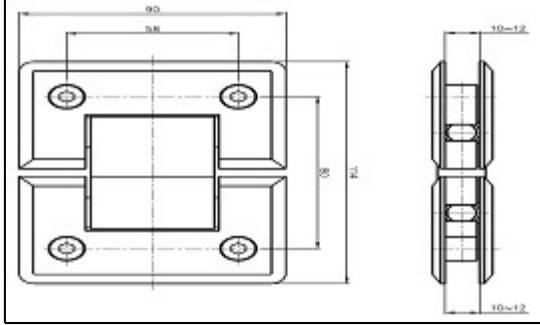

S P A R N O PS1

C A R H E S A P A H M E T T E K

M Ü T E R A L G Ü Z E L

S P A R T A R H 26.10.2017

T E S L M T A R H

NO	ÜRÜN ADI	DI ÖLÇÜ (mm)	Ç ÖLÇÜ (mm)	RODA	B ZO	KERT	KUML	DEL	YÖN	RES M	F RE	MIKTAR	BR F YAT	TOP. F YAT
PS1-04	4 MM CAM	450 X 650	X	X	X	X	X		SA	X	0	1	AD	13,74

PS1-05	4 MM CAM	450 X 550	X	X	X	X	X		SA	X	0	2	AD	12,05
--------	----------	-----------	---	---	---	---	---	--	----	---	---	---	----	-------

PS1-06	6 MM CAM	230 X 240	X	X	X	X	X	3	SA		10	1	AD	9,27
PS1-07	8 MM CAM	450 X 700	X	X	X			7			15	10	AD	116,00
PS1-08	8 MM CAM	450 X 720	X	X	X						22	12	AD	56,16