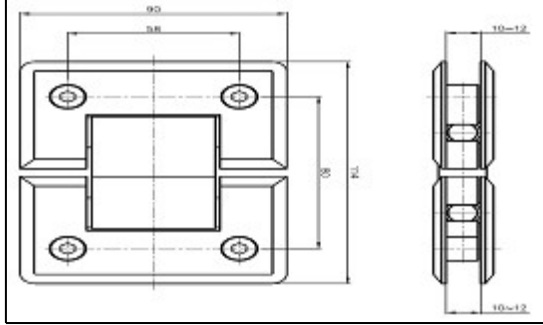

# ÜRETİM F

SPAR NO PS1

CAR HESAP AHMET TEK

MÜTER AL GÜZEL

SPAR TARH 26.10.2017

TESLİM TARH

NO	ÜRÜN ADI	DI ÖLÇÜ (mm)	Ç ÖLÇÜ (mm)	RODA	B ZO	KERT	KUML	DEL	YÖN	RESM	MİKTAR	
PS1-04	4 MM CAM	450 X 650	X	X	X	X	X		SA	X	1	AD

PS1-05	4 MM CAM	450 X 550	X	X	X	X	X		SA	X	2	AD
--------	----------	-----------	---	---	---	---	---	--	----	---	---	----

PS1-06	6 MM CAM	230 X 240	X	X	X	X	X	3	SA		1	AD
PS1-07	8 MM CAM	450 X 700	X	X	X			7			10	AD
PS1-08	8 MM CAM	450 X 720	X	X	X						12	AD